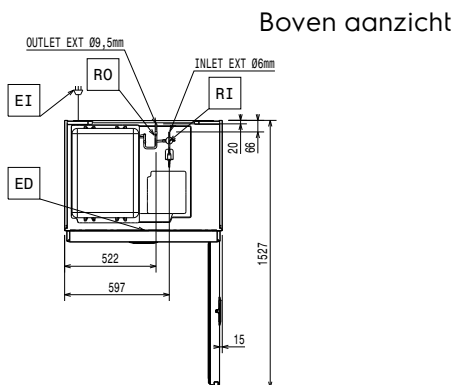

EI = Elektrische aansluiting
RI = Remote koeling aansluiting
RO = Remote aansluiting

Elektrisch

Voltage:
691244 (PS06R1FRL) 230 V/1 ph/50 Hz

Aangesloten vermogen: 0.15 kW

Algemene Gegevens:

Capaciteit bruto: 720 lt

Deur scharnieren: Links

Afmetingen, extern, breedte: 900 mm

Afmetingen, extern, diepte: 700 mm

Afmetingen, extern, diepte met geopende deuren: 1527 mm

Afmetingen, extern, hoogte: 2040 mm

Aantal en type deur: 1 Volle deur

Binnenafmeting, breedte: 772 mm

Binnenafmetingen, diepte: 582 mm

Binnenafmetingen, hoogte: 1471 mm

Hoogte verstelling: 15/40 mm

Aantal en type meegeleverde roosters: 5 - 530x700

Extern materiaal type: Roestvrijstaal AISI 304

Intern materiaal type: Roestvrijstaal AISI 304

Aantal bevestigingspunten en afstand: 44; 22 mm

Overige koeling gegevens:

Controle type: Digitaal

Temperatuur, minimaal: 0 °C

Temperatuur, maximaal: 10 °C

Koelmiddel: R134a;R513A;R426A