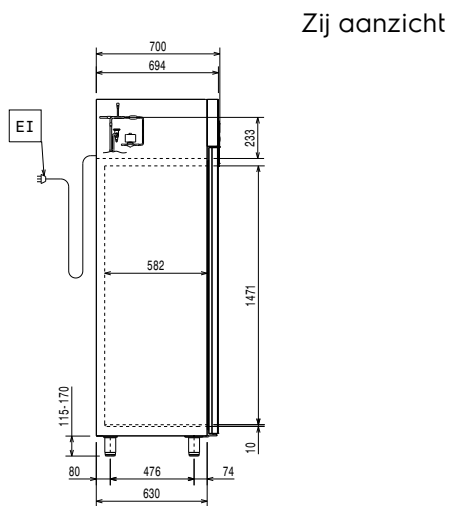

EI = Elektrische aansluiting
RI = Remote koeling aansluiting
RO = Remote aansluiting

Elektrisch

Voltage:
691244 (PS06R1FRL) 230 V/1 ph/50 Hz

Aangesloten vermogen: 0.15 kW

Algemene Gegevens:

Capaciteit bruto: 720 lt

Deur scharnieren: Links

Afmetingen, extern, breedte: 900 mm

Afmetingen, extern, diepte: 700 mm

Afmetingen, extern, diepte met geopende deuren: 1527 mm

Afmetingen, extern, hoogte: 2040 mm

Aantal en type deur: 1 Volle deur

Binnenafmeting, breedte: 772 mm

Binnenafmetingen, diepte: 582 mm

Binnenafmetingen, hoogte: 1471 mm

Hoogte verstelling: 15/40 mm

Aantal en type meegeleverde roosters: 5 - 530x700

Extern materiaal type: Roestvrijstaal AISI 304

Intern materiaal type: Roestvrijstaal AISI 304

Aantal bevestigingspunten en afstand: 44; 22 mm

Overige koeling gegevens:

Controle type: Digitaal

Temperatuur, minimaal: 0 °C

Temperatuur, maximaal: 10 °C

Koelmiddel: R134a;R513A;R426A