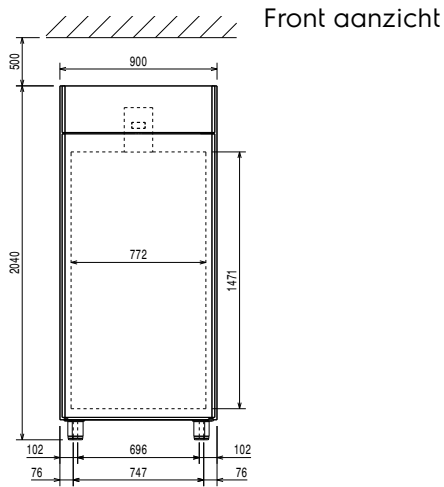

EI = Elektrische aansluiting
RI = Remote koeling aansluiting
RO = Remote aansluiting